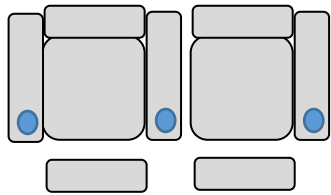

2-Seat Straight (option 1) – Fabric £2,005.00,
Full Leather £2.860.00