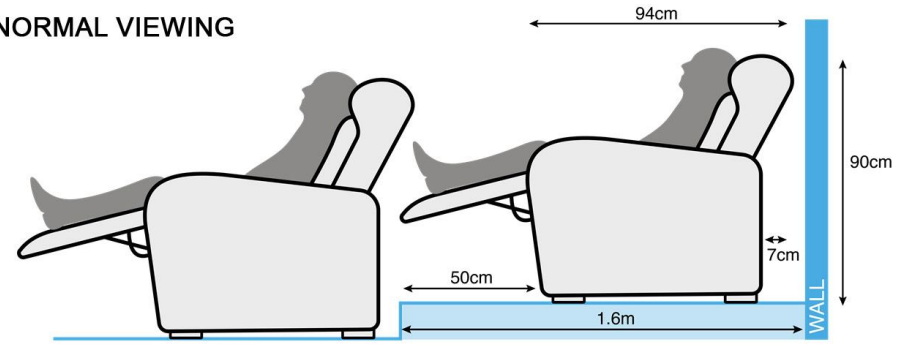

NORMAL VIEWING