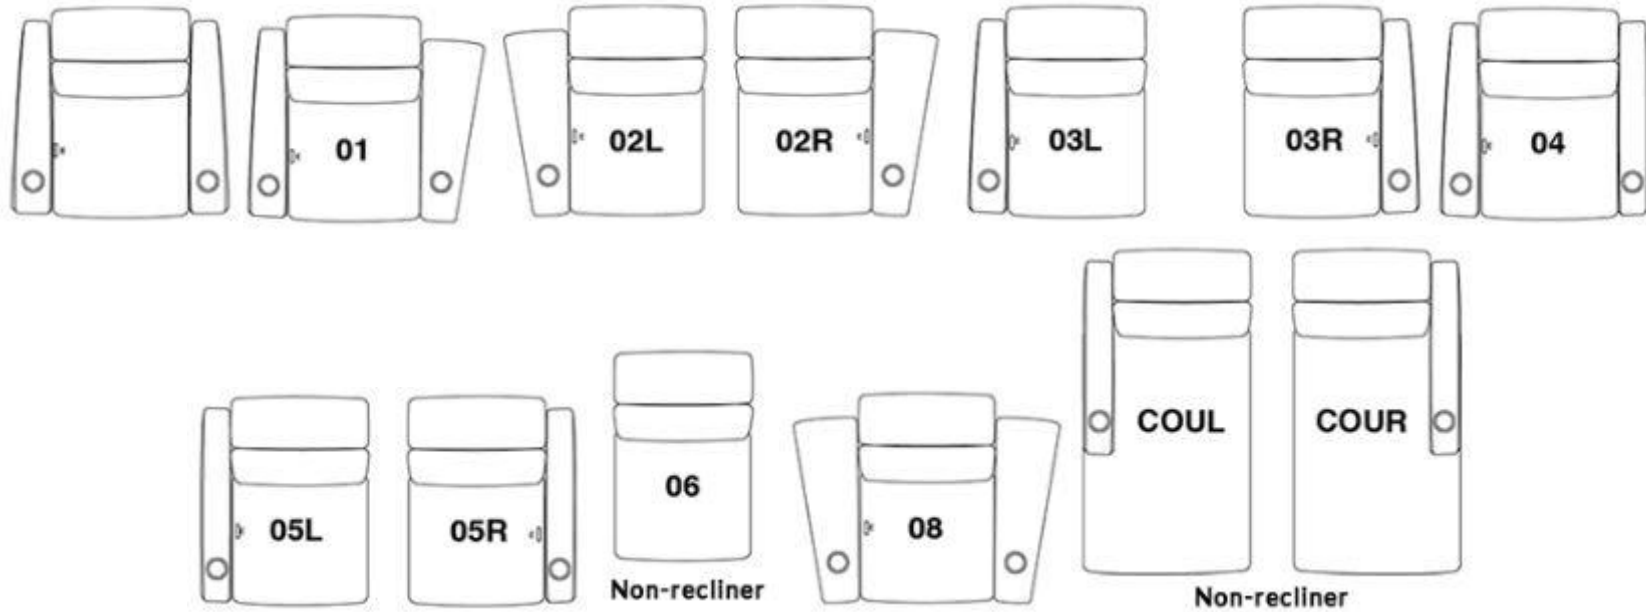

| Module Code | Width | Depth | Seat Depth | Overall Height | Seat Height | Weight |
|--------------|-------|----------|------------|----------------|-------------|--------|
| Single Chair | 95cm | 96-157cm | 55cm | 100cm | 46cm | 52Kg |
| 01 | 106cm | 96-157cm | 55cm | 100cm | 46cm | 55Kg |
| 02 L&R | 95cm | 95-157cm | 55cm | 100cm | 46cm | 51Kg |
| 03 L&R | 77cm | 96-157cm | 58cm | 100cm | 46cm | 46Kg |
| 04 | 95cm | 96-157cm | 55cm | 100cm | 46cm | 52Kg |
| 05 L&R | 77cm | 96-157cm | 55cm | 100cm | 46cm | 46Kg |
| 06 | 59cm | 96cm | 55cm | 100cm | 46cm | 18Kg |
| 08 | 122cm | 96-157cm | 55cm | 100cm | 46cm | 52Kg |
| Cou L&R | 77cm | 162cm | 116cm | 100cm | 46cm | 40Kg |