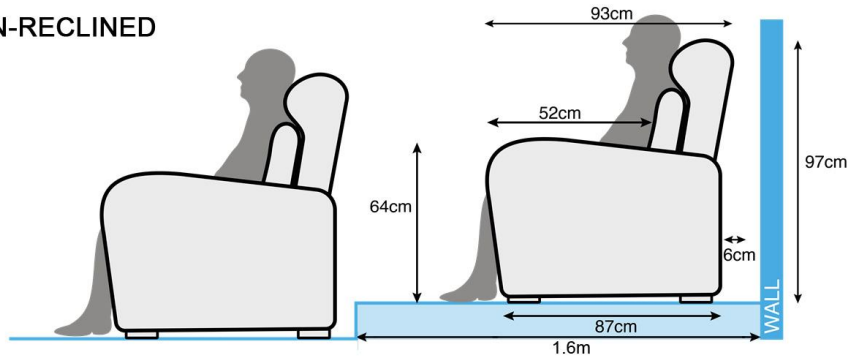

NORMAL VIEWING

All seating combinations below have Electric Recline Mechanisms

NON-RECLINED