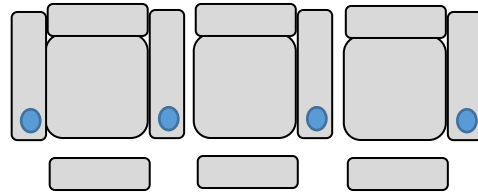

All seating combinations below have Electric Recline Mechanisms

3-Seat Straight – Fabric & Microfibre £3,004.00,
Full Leather £4,330.00